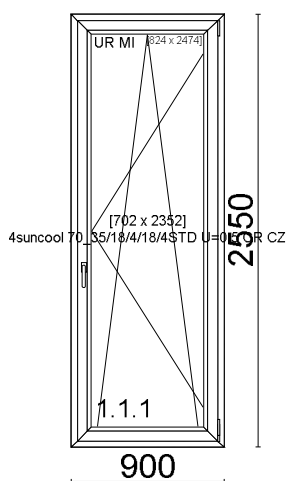

Pozycja nr. 6	Okno	Gabaryt 900 x 2550
Ilość	3,00	
System	bluSYNEGO	
Kolor	2 str. Czarny Midnight Black Matowy p.Szary	
Listwy	560281LP	
Uszczelki	Czarna S	
Klamki	Klamka RotoLine Secustik R01.1 natur. srebrny	
Opis	!! PAKIET WKLEJANY !!	
Uw	0,77	Waga (kg) 78,72
Okucie		wys. klamki
1.1	UR Standard	1058
1.1.1	4suncool 70_35/18/4/18/4STD U=0,5 Ramka ciepła Czarna	

Dopłata

Dopłata za: +4suncool 70_35/18/4/18/4STD U=0,5

3

Ilość

3,00 szt.

Wklejany pakiet

3

2 550

6,89 m2