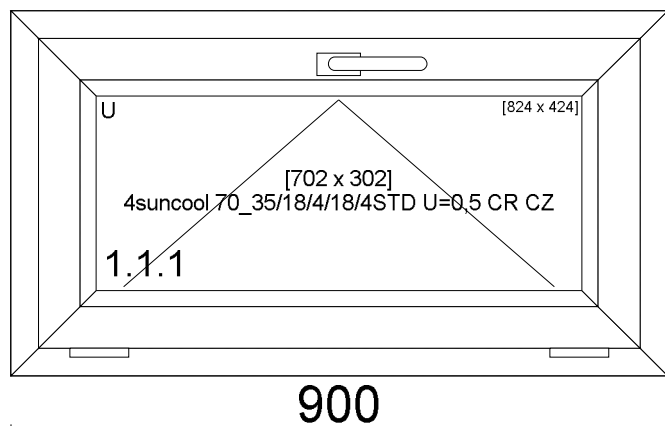

Pozycja nr. 1 Okno **Gabaryt** 900 x 500

Ilość

1,00

System bluSYNEGO

Kolor 2 str. Czarny Midnight Black Matowy p.Szary

Listwy 560281LP

Uszczelki Czarna S

Klamki Klamka RotoLine Secustik R01.1 natur. srebrny

Opis

Uw 0,96

Waga (kg) 19,45

Okucie

wys. klamki

1.1 U Standard

450

1.1.1 4suncool 70_35/18/4/18/4STD U=0,5 Ramka ciepła Czarna

Dopłata

Dopłata za: +4suncool 70_35/18/4/18/4STD U=0,5

1

Ilość

1,00 szt.