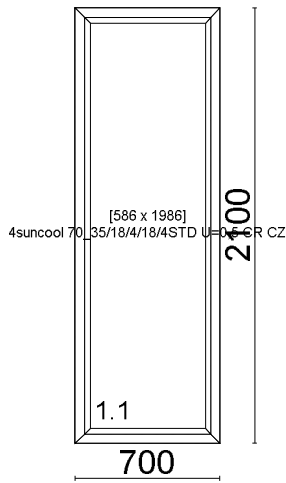

Pozycja nr. 7	Okno	Gabaryt	700 x 2100
Ilość	2,00		
System	bluSYNEGO		
Kolor	2 str. Czarny Midnight Black Matowy p.Szary		
Listwy	533330LP		
Uszczelki	Czarna S		
Klamki			
Opis			
Uw	0,76	Waga (kg)	39,91
Okucie			wys. klamki
1.1	4suncool 70_35/18/4/18/4STD U=0,5 Ramka ciepła Czarna