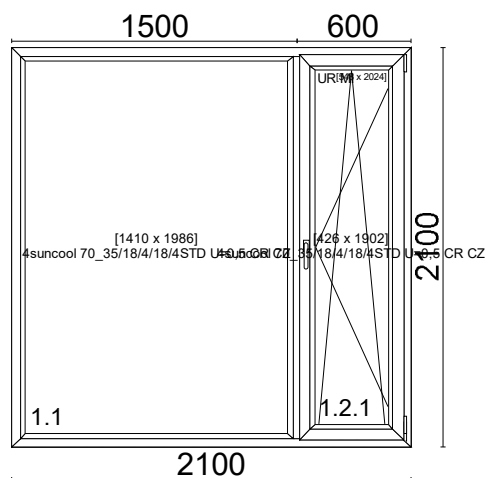

Pozycja nr. 5	Okno	Gabaryt 2100 x 2100
Ilość	1,00	
System	bluSYNEGO	
Kolor	2 str. Czarny Midnight Black Matowy p.Szary	
Listwy	533330LP; 560281LP	
Uszczelki	Czarna S	
Klamki	Klamka RotoLine Secustik R01.1 natur. srebrny	
Opis		
Uw	0,71	Waga (kg) 126,13
Okucie		wys. klamki
1.2	UR Standard	1058
1.1	4suncool 70_35/18/4/18/4STD U=0,5 Ramka ciepła Czarna	
1.2.1	4suncool 70_35/18/4/18/4STD U=0,5 Ramka ciepła Czarna	

Dopłata

Dopłata za: +4suncool 70_35/18/4/18/4STD U=0,5

1

Ilość

1,00 szt.