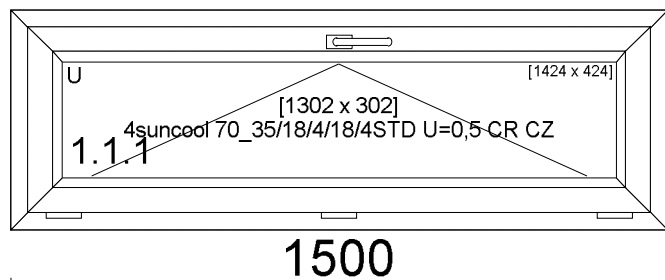

Pozycja nr. 2 Okno **Gabaryt** 1500 x 500

Ilość

2,00

System bluSYNEGO

Kolor 2 str. Czarny Midnight Black Matowy p.Szary

Listwy 560281LP

Uszczelki Czarna S

Klamki Klamka RotoLine Secustik R01.1 natur. srebrny

Opis BRAK MOŻLIWOŚCI WYKONANIA KLAMKI Z BOKU, ZA NISKIE OKNO

Uw 0,93

Waga (kg) 30,53

Okucie

wys. klamki

1.1 U Standard

750

1.1.1 4suncool 70_35/18/4/18/4STD U=0,5 Ramka ciepła Czarna

Dopłata

Dopłata za: +4suncool 70_35/18/4/18/4STD U=0,5

2

Ilość

2,00 szt.