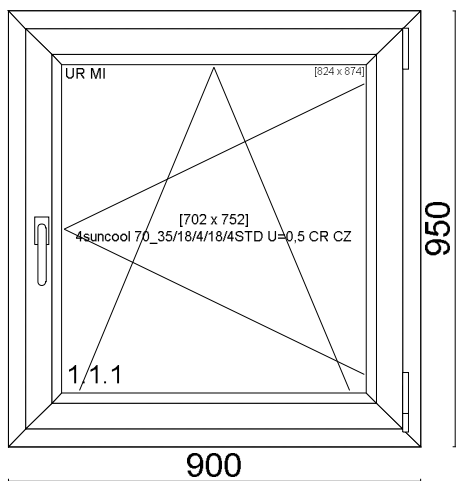

System bluSYNEGO

Kolor 2 str. Czarny Midnight Black Matowy p.Szary

Listwy 560281LP

Uszczelki Czarna S

Klamki Klamka RotoLine Secustik R01.1 natur. srebrny

Opis

Uw 0,85 **Waga (kg)** 31,83

Okucie		wys. klamki
1.1	UR Standard	471
1.1.1	4suncool 70_35/18/4/18/4STD U=0,5 Ramka ciepła Czarna	

Powierzchnia: 23,25 m²

Obwód: 69,80 m

Ilość: 12 sztuk

Waga 751,7100

TERMIN REALIZACJI ZAMÓWIENIA OKOŁO 6 TYGODNI

OFERTA WAŻNA 14 DNI

YOUR ORDER WILL BE COMPLETED WITHIN 6 WEEKS

OFFER VALID 14 DAYS