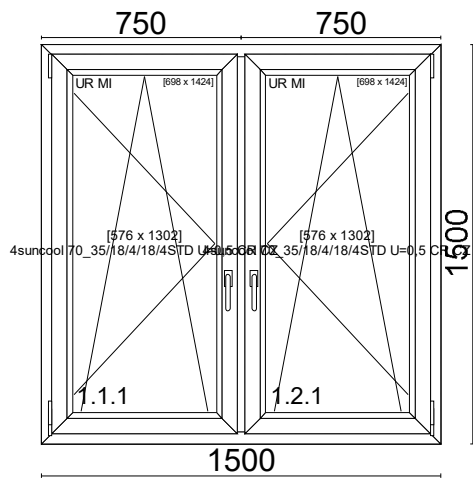

Dopłata

Dopłata za: +4suncool 70_35/18/4/18/4STD U=0,5	2	Ilość	2,00 szt.

Pozycja nr. 8	Okno	Gabaryt	1500 x 1500
Ilość	1,00		
System	bluSYNEGO		
Kolor	2 str. Czarny Midnight Black Matowy p.Szary		
Listwy	560281LP		
Uszczelki	Czarna S		
Klamki	Klamka RotoLine Secustik R01.1 natur. srebrny		
Opis			
Uw	0,82	Waga (kg)	79,25
Okucie			wys. klamki
1.1	UR Standard		621
1.2	UR Standard		621
1.1.1	4suncool 70_35/18/4/18/4STD U=0,5 Ramka ciepła Czarna		
1.2.1	4suncool 70_35/18/4/18/4STD U=0,5 Ramka ciepła Czarna		

Dopłata

Dopłata za: +4suncool 70_35/18/4/18/4STD U=0,5	1	Ilość	1,00 szt.

Dodatki

Dopłata za: +4suncool 70_35/18/4/18/4STD U=0,5	12,00 szt.
Wklejany pakiet	6,89 m²