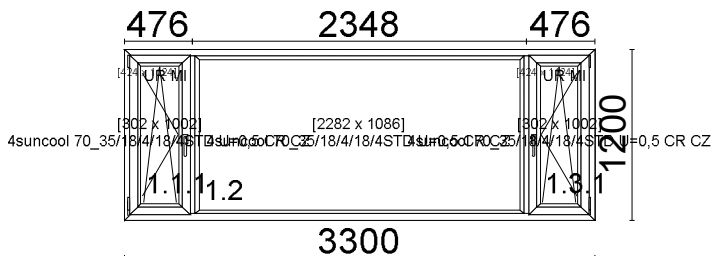

Pozycja nr. 3 Okno **Gabaryt** 3300 x 1200

Ilość

1,00

System bluSYNEGO

Kolor 2 str. Czarny Midnight Black Matowy p.Szary

Listwy 560281LP; 533330LP

Uszczelki Czarna S

Klamki Klamka RotoLine Secustik R01.1 natur. srebrny

Opis SUGEROWANE SZEROKOŚCI SKRZYDEŁ !
UWAGA RAMA PONAD 3m, SUGEROWANY PODZIAŁ - BEZ
GWARANCJI ZE WZGLĘDU NA DŁUGIE ODCINKI PROFILU

Uw 0,75 **Waga (kg)** 118,01

Okucie		wys. klamki
1.1	UR Standard	571
1.3	UR Standard	571
1.1.1	4suncool 70_35/18/4/18/4STD U=0,5 Ramka ciepła Czarna	
1.2	4suncool 70_35/18/4/18/4STD U=0,5 Ramka ciepła Czarna	
1.3.1	4suncool 70_35/18/4/18/4STD U=0,5 Ramka ciepła Czarna	

Dopłata

Dopłata za: +4suncool 70_35/18/4/18/4STD U=0,5

1

Ilość

1,00 szt.

Pozycja nr. 4 Okno **Gabaryt** 900 x 950

Ilość

1,00

System bluSYNEGO

Kolor 2 str. Czarny Midnight Black Matowy p.Szary

Listwy 560281LP

Uszczelki Czarna S

Klamki Klamka RotoLine Secustik R01.1 natur. srebrny

Opis

Uw 0,85 **Waga (kg)** 31,83

Okucie		wys. klamki
1.1	UR Standard	471
1.1.1	4suncool 70_35/18/4/18/4STD U=0,5 Ramka ciepła Czarna